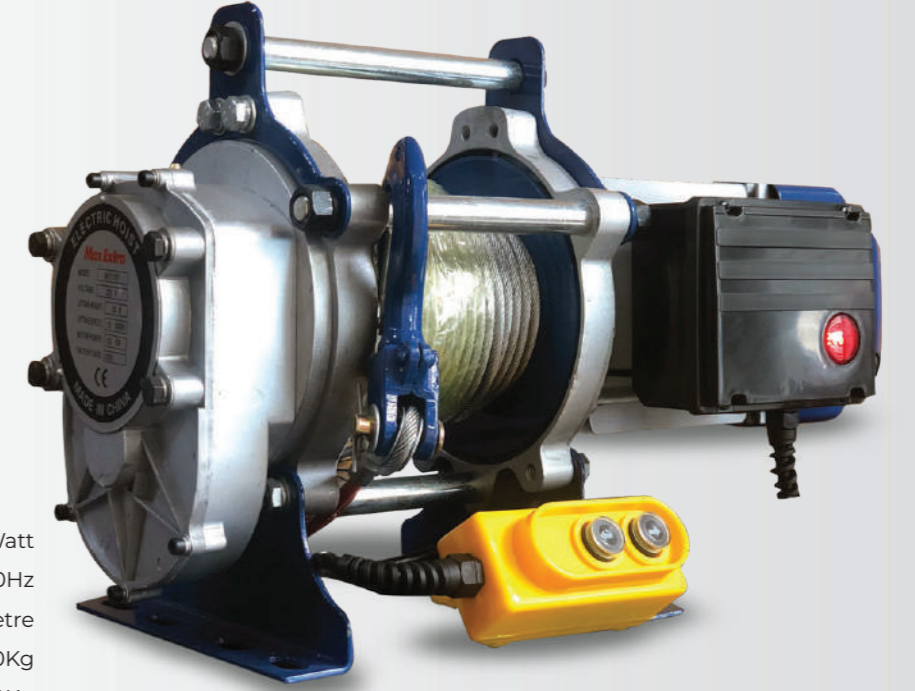

MX11110
2200Watt
750-1500Kg
Pratik Vinç

YENİ

BAKIR SARGI
Bakır Sargılı Motor

- Ergonomik dizayn
- Kolay kullanım
- Daha sessiz şanzıman
- 30 metre halat boyu
- Daha hızlı sarma hızı

Teknik Özellikler

Güç	2200Watt
Voltaj	220V 50~60Hz
Halat Uzunluğu	30 Metre
15 Metrede Kapasite	1500Kg
30 Metrede Kapasite	750Kg
Bakır Sargılı Motor	
Paketleme	Sandık
Koli Adedi	1 Adet
Sipariş Kodu	MX11110

595$

MX11107
1600Watt
500-1000Kg
Pratik Vinç

BAKIR SARGI
Bakır Sargılı Motor

- Ergonomik dizayn
- Kolay kullanım
- 30 metre halat boyu
- Daha hızlı sarma hızı

Teknik Özellikler

Güç	1600Watt
Voltaj	220V 50~60Hz
Halat Uzunluğu	30 Metre
15 Metrede Kapasite	1000Kg
30 Metrede Kapasite	500Kg
Bakır Sargılı Motor	
Paketleme	Sandık
Koli Adedi	1 Adet
Sipariş Kodu	MX11107

450$

MX11110S
Practice Vinç
Manuel Şaryo

BAKIR SARGI
Bakır Sargılı Motor

- Egonomik dizayn
- Kolay kullanım
- Bakır Sargılı güçlü motor

Teknik Özellikler

Uyumlu Model	MX1110
Paketleme	Karton Kutu
Koli Adedi:	1 Adet
Sipariş Kodu:	MX1110S

66$

F250
1200Watt
250 Kg
Elektrikli Vinç

BAKIR SARGI
Bakır Sargılı Motor

- Egonomik dizayn
- Kolay kullanım
- Bakır Sargılı güçlü motor

Teknik Özellikler

Güç	1200Watt
Voltaj	220V~50Hz
Halat Uzunluğu	20 Metre
Kapasite	250Kg
Çalışma Hızı	12Metre/Dakika
Bakır Sargı Motor	
Paketleme:	Karton Kutu
Koli Adedi:	1 Adet
Sipariş Kodu:	MX11109

350$