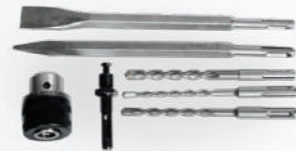

MX2600
800Watt
SDS Plus
Kırıcı Delici

- •Egonomik dizayn
- •Kolay kullanım
- •Kilitlenebilir şalter
- •Ayarlanabilir tutamak
- •Plastik taşıma çantası

Teknik Özellikler

Güç	800Watt
Voltaj	220V~50Hz
Yüksüz Hız	0-930rpm
Delme Kapasitesi	
Beton	26mm
Ahşap	30mm
Çelik	13mm
Darbe Enerjisi:	2.7 Jul
Paketleme	Plastik Taşıma Çantası
Koli Adedi:	4 Adet
Sipariş Kodu:	MX012600

67$

MX2603
800Watt
SDS Plus
Kırıcı Delici

- •Egonomik dizayn
- •Kolay kullanım
- •Kilitlenebilir şalter
- •Ayarlanabilir tutamak
- •Plastik taşıma çantası

Teknik Özellikler

Güç	800Watt
Voltaj	220V~50Hz
Yüksüz Hız	0-1300rpm
Delme Kapasitesi	
Beton	26mm
Ahşap	30mm
Çelik	13mm
Darbe Enerjisi:	2.7 Jul
Paketleme	Plastik Taşıma Çantası
Koli Adedi:	4 Adet
Sipariş Kodu:	MX012603

76$

MX2601 **YENİ**
790Watt
SDS Plus
Kırıcı Delici

- •Egonomik dizayn
- •Kolay kullanım
- •Kilitlenebilir şalter
- •Ayarlanabilir tutamak
- •Plastik taşıma çantası

Teknik Özellikler

Güç	790 Watt
Voltaj	220V~50Hz
Yüksüz Hız	0-1250rpm
Delme Kapasitesi	
Beton	24mm
Ahşap	30mm
Çelik	13mm
Darbe Enerjisi	2.7 Jul
Paketleme	Plastik Taşıma Çantası
Koli Adedi	4 Adet
Sipariş Kodu:	MX012601

67$

MX0527
680Watt
13mm
Darbeli Matkap

- •Egonomik dizayn
- •Kolay kullanım
- •13mm mandren
- •Kilitleme tuşu

Teknik Özellikler

Güç	680Watt
Voltaj	220V~50Hz
Yüksüz Hız	0-2800rpm
Mandren	13mm
Paketleme:	Karton Kutu
Koli Adedi:	10 Adet
Sipariş Kodu:	MX010527

33$

MX6285
450Watt
1/2"
Somun Sökme

- •Egonomik dizayn
- •Kolay kullanım
- •Güçlü yüksek performans

Teknik Özellikler

Güç	450Watt
Voltaj	220V~50Hz
Yüksüz Hız	0-2600rpm
Mandren	350Nm
Delme Kapasitesi	1/2"
Paketleme:	Karton Kutu
Koli Adedi:	4 Adet
Sipariş Kodu:	MX016285

85$