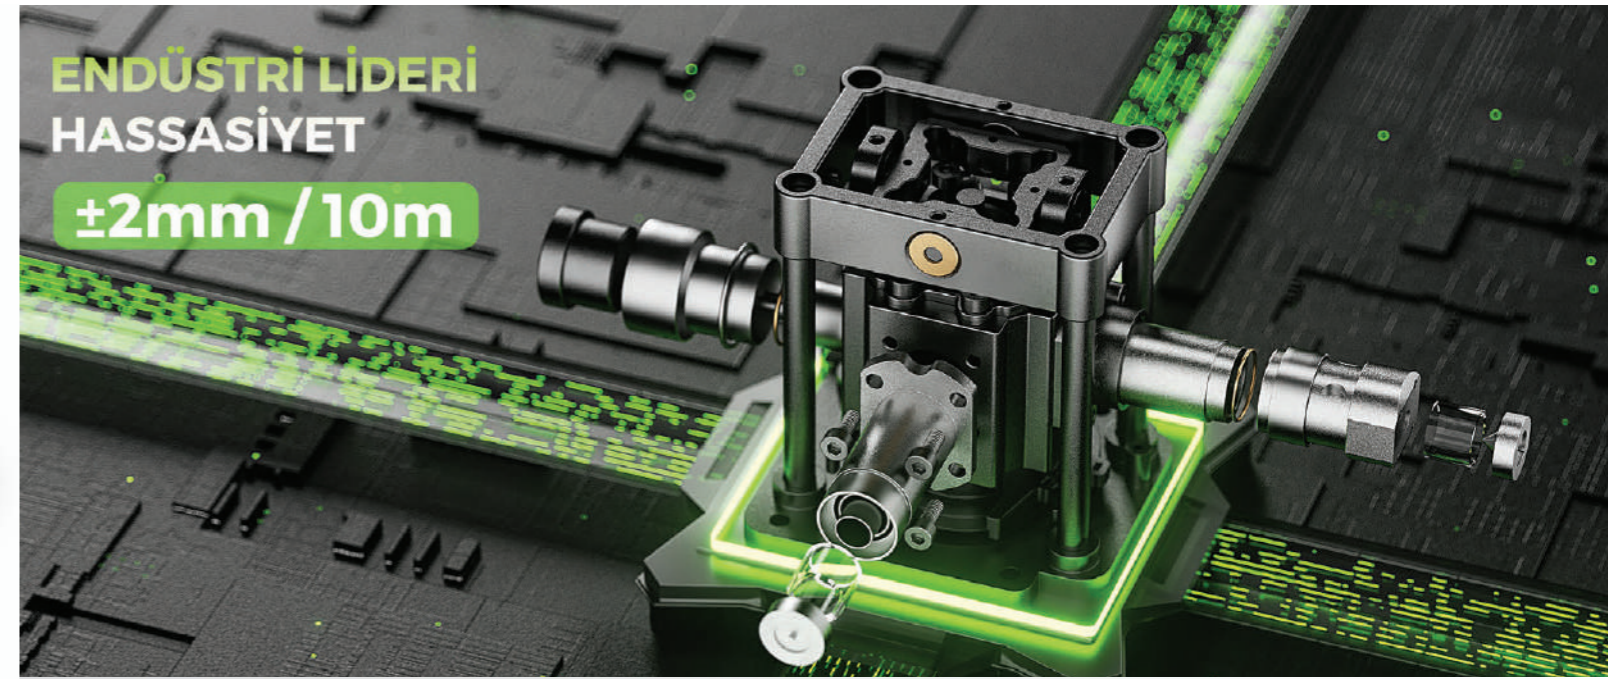

**ENDÜSTRİ LİDERİ
HASSASİYET**

±2mm / 10m

MXP8211G

1 Yatay, 1 Dikey
2 Nokta
Yeşil Lazerli
Kombi Lazer

YEŞİL LAZER

- Egonomik dizayn
- Kendiliğinden hizalama
- Yeşil lazer
- Pulse Modu
- Manuel Mod
- Manyetik Pivot Ayak
- Manyetik özellikli bağlantı kısıncı
- Hedef plakası
- Plastik taşıma çantası

Teknik Özellikler

Lazer Sınıfı	Class II
Lazer Dalga Boyu	510±5
Hizalama hassasiyeti	±2mm/10m
Yatay Dikey Hassasiyeti	±2mm/10m
Üst Nokta Hassasiyeti	200/10m
Alt Nokta Hassasiyeti	3mm/10m
Çalışma Mesafesi (Nokta)	45 Metre
Çalışma Mesafesi (Çizgi)	60 Metre
Kendiliğinden Hizalama	4°±1°
Çalışma Süresi	6 Saate Kadar
IP Derecesi	IP54
Batarya	Kalem Pil
Koli Adedi:	12 Adet
Sipariş Kodu:	MXP8211G

205$