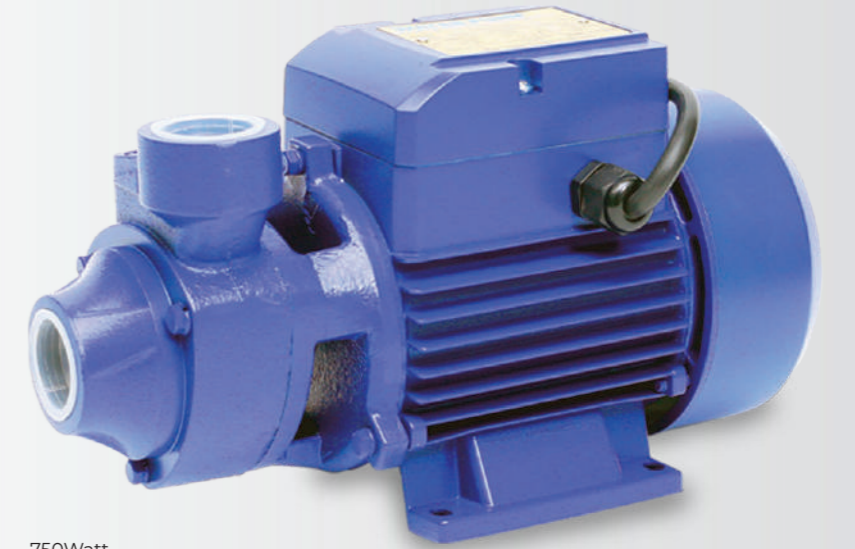

80\$

MXV107 **YENİ**
2300Watt
Beton Vibratörü

- Ergonomik dizayn
- Güçlü motor
- Farklı hortum boyları ile çalışabilme

Teknik Özellikler

Voltaj	220V~50Hz
Güç	2300Watt
Yüksüz Hız	4300rpm
Şaft Boyutu	Hex 10mm
Ağırlık	6.4 Kg
MXV Hortumlarla Uyumlu	
Paketleme	Karton Kutu
Koli Adedi	5 Adet
Sipariş Kodu	MXV107